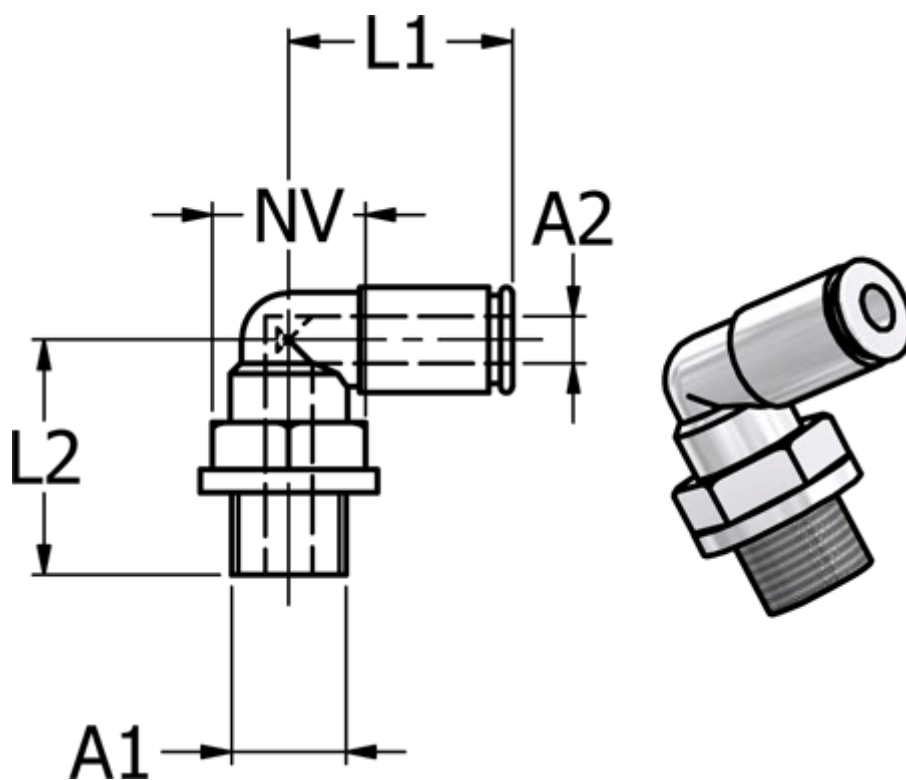

Varenummer: 5868540186

Beskrivelse: Metal Push-in fitting 854.018-6, &Oslash;6 / G 1/8"  
Vinkel med FPM O-ring

## Mål

Gevind A1 = G 1/8"

L1 = 21

L2 = 20

NV = 13

Udvendig slangediameter A2 = 6